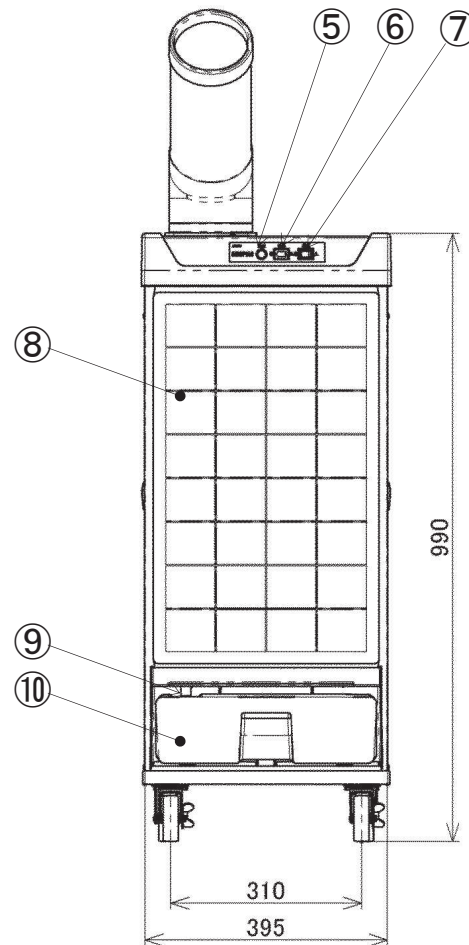

10. 外形図(1/4)

符号	名称	備考	
①	パネル	サニーアイボリー	
②	トップパネル	黒	
③	冷風フランジ	グレー	
④	冷風ダクト	ダクト	サンドグレー
		リング	黒
⑤	満水表示ランプ	橙	
⑥	冷房スイッチ		
⑦	運転スイッチ		
⑧	フィルタ		
⑨	ドレン排水口	Φ16	
⑩	ドレンタンク	白	
⑪	電源線	黒	
⑫	アース端子	M4	
⑬	キャスタ(固定)	Φ75	
⑭	キャスタ(自在)	Φ75	
⑮	排気口		
⑯	取っ手	アイボリー	
⑰	仕様銘板		