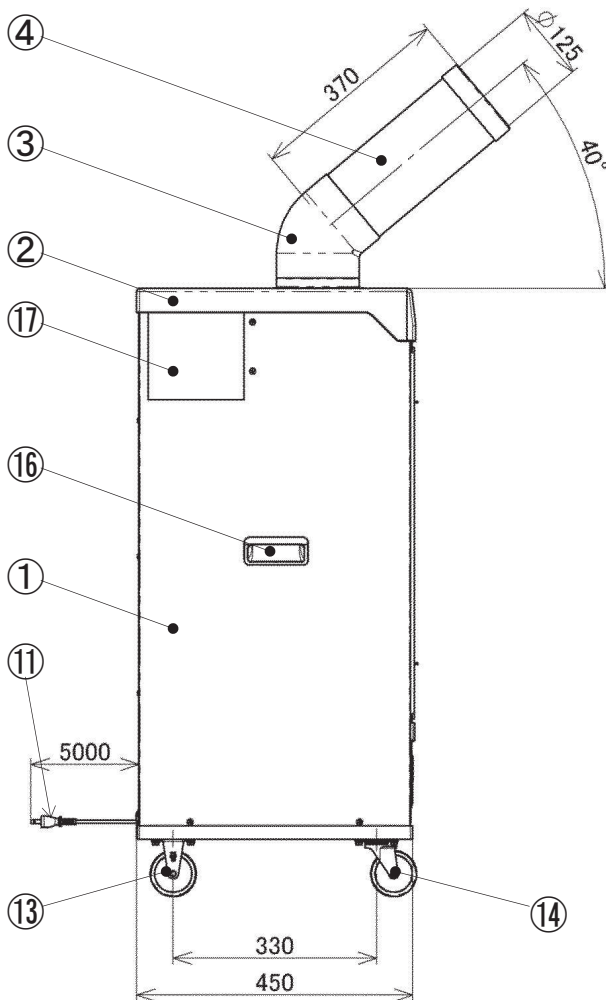

10. 外形図(1/4)

符号	名称	備考	
①	パネル	サニーアイボリー	
②	トップパネル	黒	
③	冷風フランジ	グレー	
④	冷風ダクト	ダクト	サンドグレー
		リング	黒
⑤	満水表示ランプ	橙	
⑥	冷房スイッチ		
⑦	運転スイッチ		
⑧	フィルタ		
⑨	ドレン排水口	Φ16	
⑩	ドレンタンク	白	
⑪	電源線	黒	
⑫	アース端子	M4	
⑬	キャスタ(固定)	Φ75	
⑭	キャスタ(自在)	Φ75	
⑮	排気口		
⑯	取っ手	アイボリー	
⑰	仕様銘板		