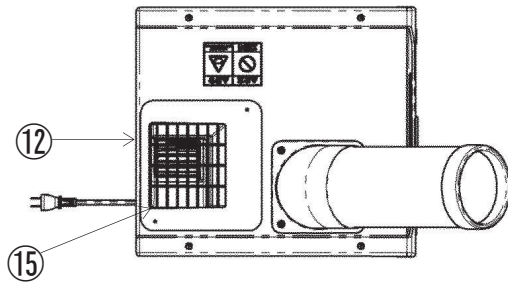

10. 外形図(1/4)

符号	名称	備考	
①	パネル	サニーアイボリー	
②	トップパネル	黒	
③	冷風フランジ	グレー	
④	冷風ダクト	ダクト	サンドグレー
		リング	黒
⑤	満水表示ランプ	橙	
⑥	冷房スイッチ		
⑦	運転スイッチ		
⑧	フィルタ		
⑨	ドレン排水口	Φ16	
⑩	ドレンタンク	白	
⑪	電源線	黒	
⑫	アース端子	M4	
⑬	キャスタ(固定)	Φ75	
⑭	キャスタ(自在)	Φ75	
⑮	排気口		
⑯	取っ手	アイボリー	
⑰	仕様銘板		