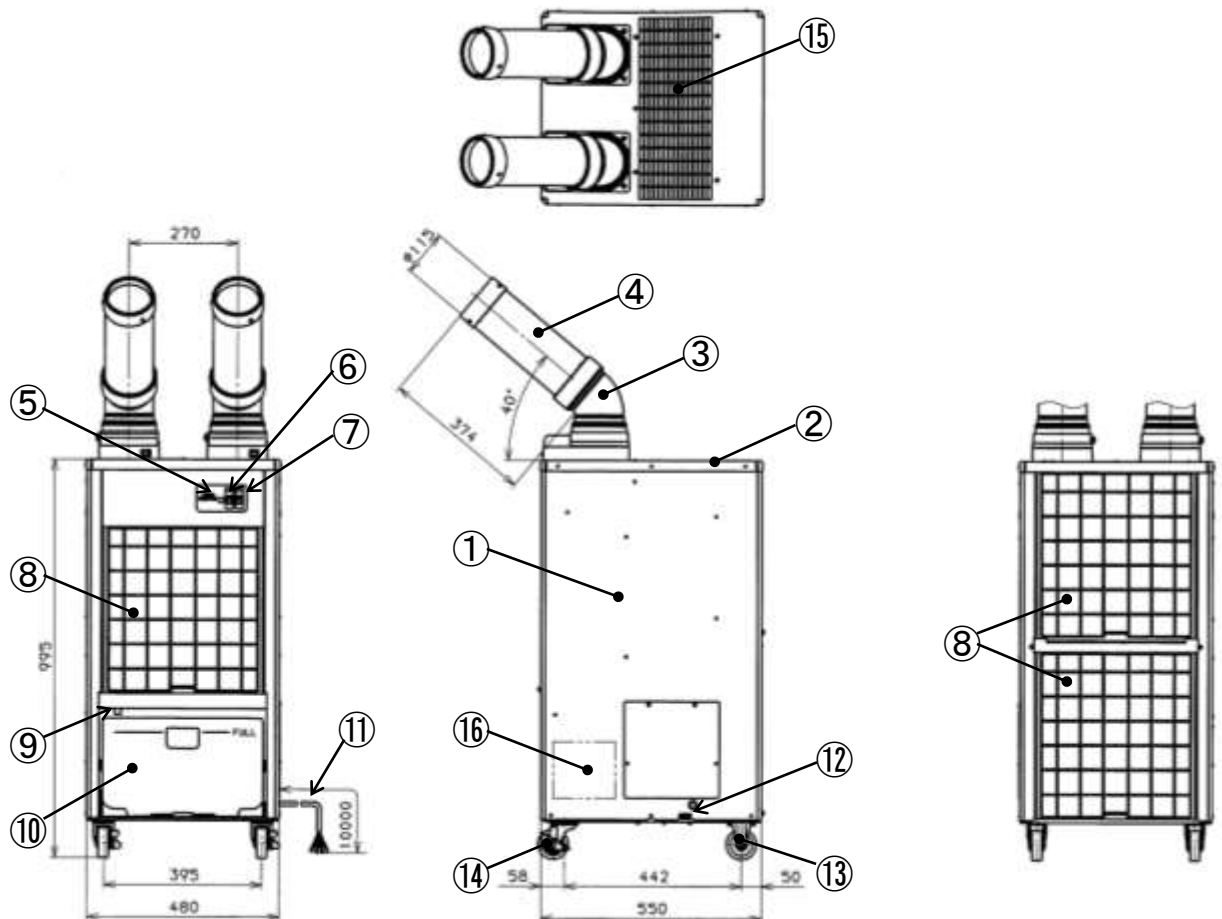

10. 外形図(2/2)

符号	名称	備考	符号	名称	備考	
①	パネル	サニーアイボリー	⑪	電源線	黒	
②	トップパネル	サニーアイボリー	⑫	アース端子	M4	
③	冷風首振フランジ	グレー	⑬	キャスタ(固定)	Φ75	
④	冷風ダクト	ダクト	サンドグレー	⑭	キャスタ(自在)	Φ75
		トリム	グレイッシュブルー	⑮	排熱口	
⑤	満水表示ランプ	橙	⑯	仕様銘板		
⑥	冷房スイッチ					
⑦	運転スイッチ					
⑧	フィルタ	黒 3枚				
⑨	ドレン排水口	Φ16				
⑩	ドレンタンク	白				