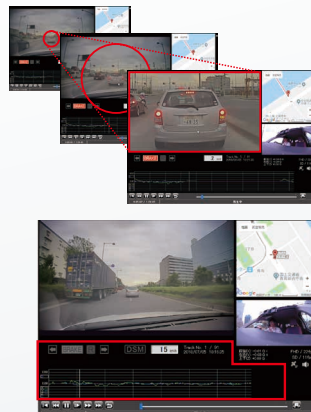

## プロドライバーのための 安全運転支援機能がさらに進化

200万画素で運行画像をクリアに記録。

加えてリアルタイムでドライバーの状態を解析。適切な警告により安全運行を支援します。

本体

**国交省**  
事故防止対策支援  
助成対象製品

**国交省過労運転  
防止助成対象**  
オプション画像解析カメラ  
ながら運転予防にお役立ち

### 画質

前方カメラに200万画素HDRカメラを採用。  
日中・夜間共に前方車両のナンバーをクリアに記録します。

### 目安記録時間

本体設定		1カメラ 使用時	オプションカメラ使用時			
録画サイズ	フレームレート		録画サイズ	1fps	5.5fps	11fps
FullHD (1,920×1,080)	22fps	約500分	HD	約470分	約360分	約280分
			SD	約490分	約450分	約400分
	11fps	約740分	HD	約670分	約480分	約360分
			SD	約710分	約630分	約540分
HD (1,280×720)	22fps	約1,330分	HD	約1,120分	約690分	約460分
			SD	約1,240分	約1,000分	約810分
	11fps	約1,760分	HD	約1,420分	約790分	約500分
			SD	約1,610分	約1,240分	約950分
QHD (960×540)	22fps	約1,540分	HD	約1,280分	約740分	約480分
			SD	約1,420分	約1,120分	約880分
	11fps	約2,430分	HD	約1,840分	約910分	約550分
			SD	約2,160分	約1,540分	約1,120分

## 2 見る

『充実機能のビューワソフト』

- ①部分拡大機能**  
ナンバープレートや事故時の接触部分などの映像を拡大でき、事故状態の分析に役立ちます。
- ②車両状態確認機能**  
ブレーキ・ウィンカー・バックの信号を取得。記録画像と合わせて確認できます。
- ③倍速再生機能**  
画像検索を効率化。管理者様の業務効率化に寄与します。