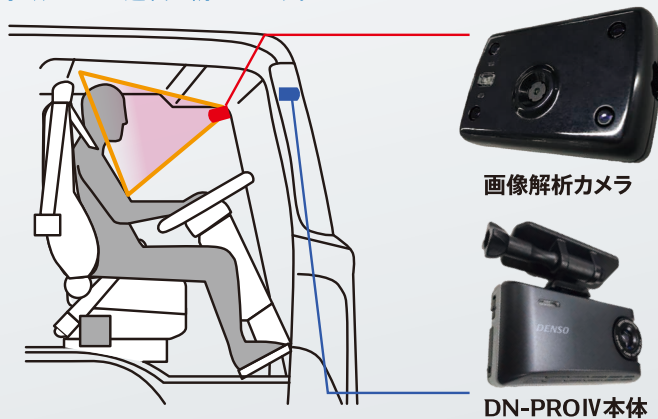

## 2 見る

『充実機能のビューワソフト』

- ①部分拡大機能**  
ナンバープレートや事故時の接触部分などの映像を拡大でき、事故状態の分析に役立ちます。
- ②車両状態確認機能**  
ブレーキ・ウィンカー・バックの信号を取得。記録画像と合わせて確認できます。
- ③倍速再生機能**  
画像検索を効率化。管理者様の業務効率化に寄与します。

### 運転者画像解析機能

別売画像解析カメラを接続することにより、  
事故・ながら運転を防止します。

『脇見』『眠気』『通話』『タバコ』などを検知→警告します。  
検知画像はDN-PROIV内蔵カードに保存し確認できます。