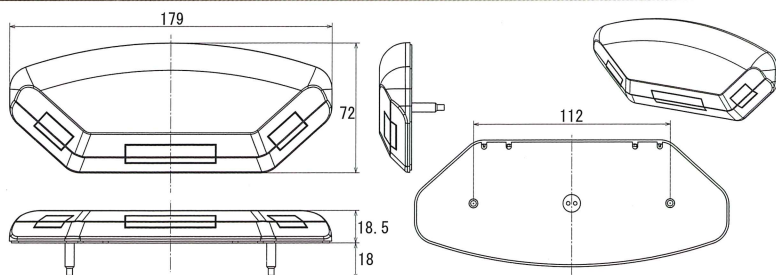

ノイズフィルターを内蔵！  
 LED特有のノイズ問題が解消されています。

寸法図

製品スペック

型 式	T-SM24DN	入 力 電 数	DC18～36V
発 光 色	白色	定 格 電 流	120mA
サ イ ズ	縦 72×横 179×高さ 18.5(取付ボルト除く)	消 費 電 力	4W
L E D 数	4 個	重 量	130g
販 売 単 位	10 個	光 度	70cd

製品の色は印刷物ですので実際の色とは若干異なる場合があります。  
 また、製品の定格およびデザインは改善等のため予告なく変更する場合があります。